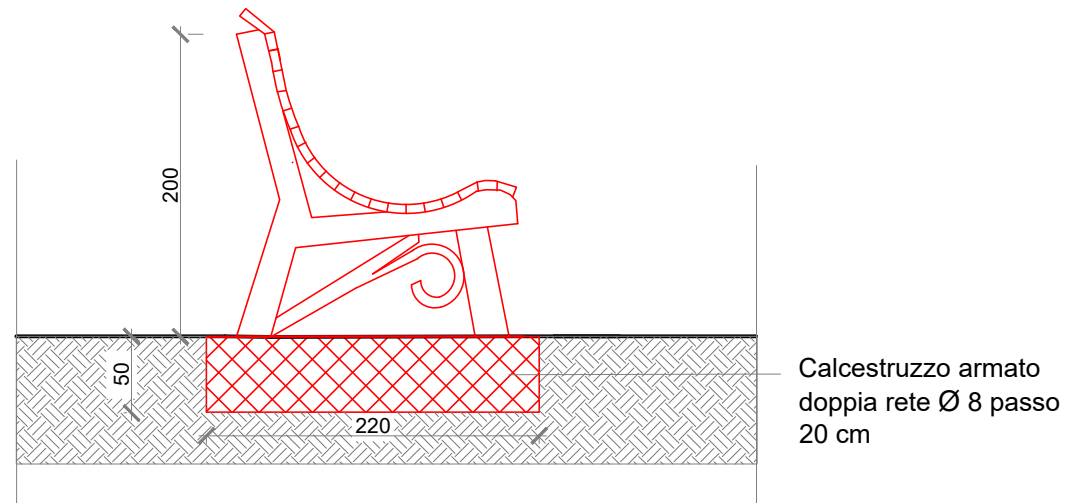

PANCHINA GIGANTE
SCALA 1: 500

MISURE PANCHINA GIGANTE
SCALA 1: 50

Arch. Paolo Delmastro
Arch. Gianfranco Guastadini

Studio Tecnico Associato FB
Viale Cavour n.7 - 10034, Chivasso (TO)
tel/fax: 011/911.45.39
email: studioarchfb@gmail.com