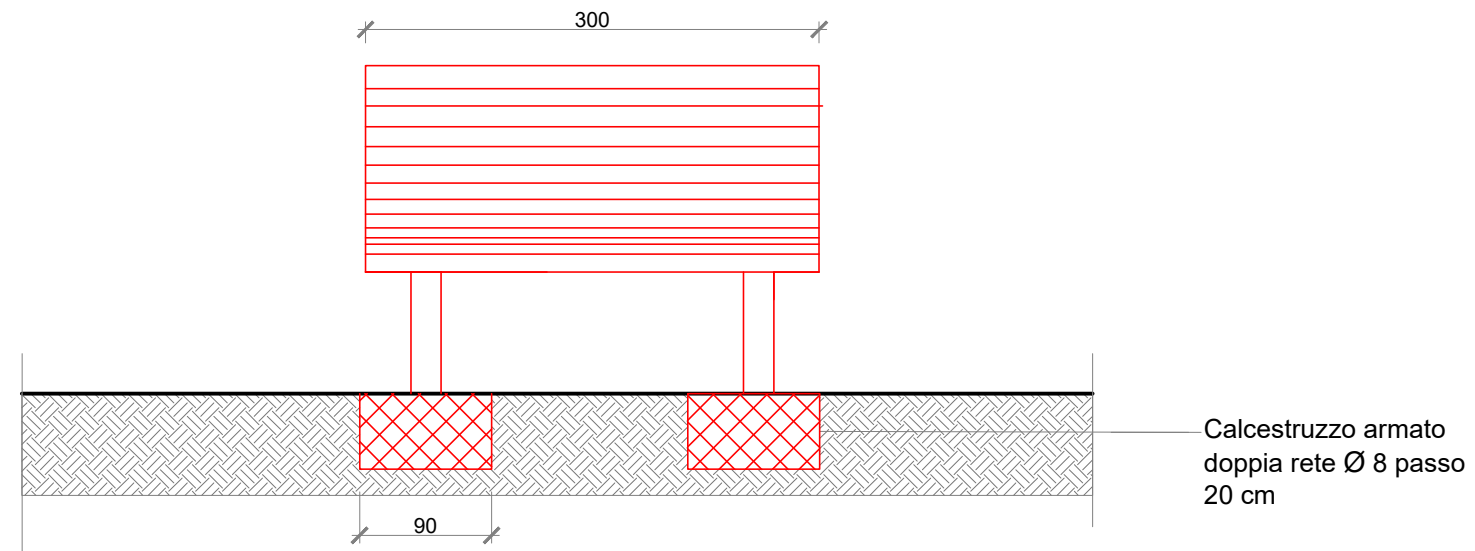

PANCHINA GIGANTE
SCALA 1: 500

MISURE PANCHINA GIGANTE
SCALA 1: 50

Arch. Paolo Delmastro
Arch. Gianfranco Guastadini

Studio Tecnico Associato FB
Viale Cavour n.7 - 10034, Chivasso (TO)
tel/fax: 011/911.45.39
email: studioarchfb@gmail.com

firma

PROGETTO DEFINITIVO/ESECUTIVO
per realizzazione percorsi e progettazione parco del Sabiunè

TAVOLA DI PROGETTO: PROSPETTI, SEZIONI DELLA PANCHINA GIGANTE

TAVOLA	FORMATO	SCALA	DATA	AUTORE/CONTROLLATO
4/4	FF	Varie	03/2022	GST/GST